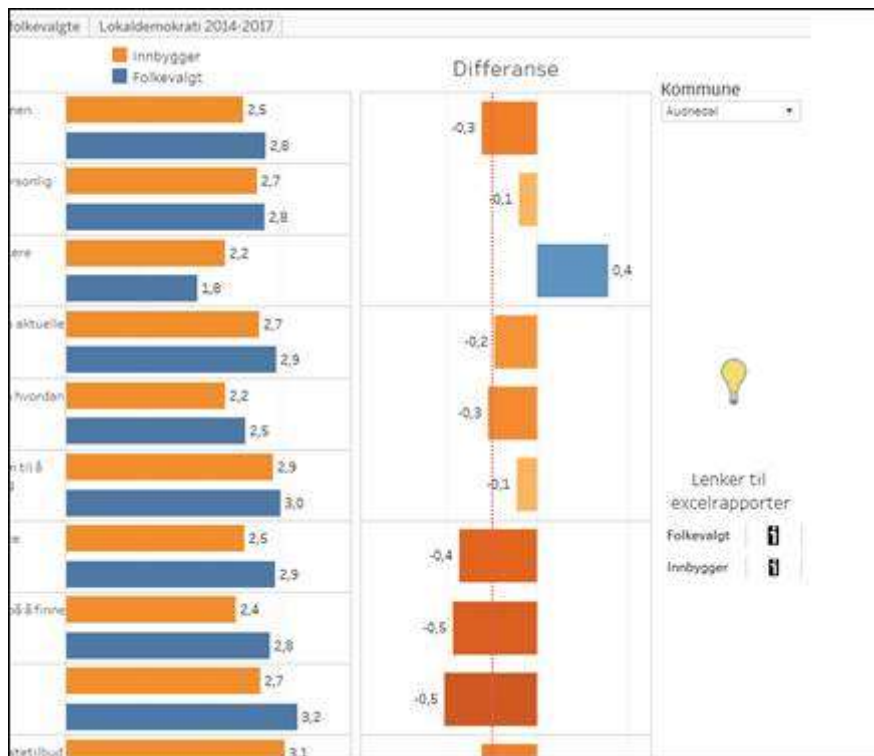

Ta kontakt om det er noe!

Med vennlig hilsen

*Lise Spikkeland
Spesialrådgiver*

Epost lise.spikkeland@ks.no
Mobil (+47) 90 11 00 48