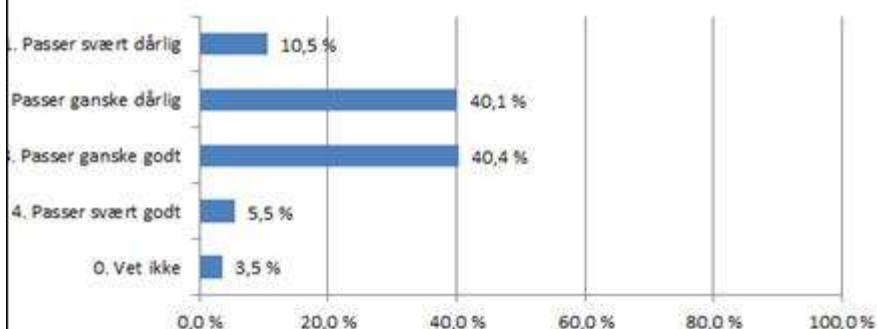

KS Lokaldemokratiundersøkelse 2010 og 2014

- Resultatene fra Lokaldemokratiundersøkelsen i 2014 er offentlig tilgjengelige og kan hentes ut fra rapportverktøyet her.
- Du kan sammenlikne resultater over tid dersom kommunen har deltatt flere ganger
- Her kan du se resultater fra noen av spørsmålene i KS Lokaldemokratiundersøkelse 2010 fremstilt på bedrekommune.no
- Her finner du samlerapport og rapporter fra den enkelte kommune fra KS Lokaldemokratiundersøkelse i 2010.

Kommunerapporter 2017

Folkevalgt
Innbygger

A Som regel kan en stole på løftene fra politikerne her i kommunen